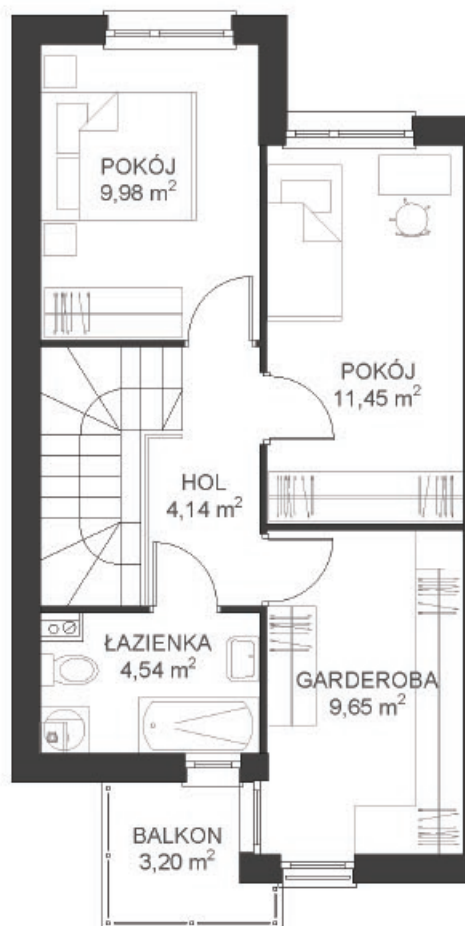

LEŚNA ALEJA

DOM 9

PARTER
powierzchnia użytkowa 44,31 m²
powierzchnia tarasu 10,44 m²

PIĘTRO
powierzchnia użytkowa 39,76 m²
powierzchnia balkonu 3,20 m²

RAZEM
powierzchnia użytkowa 84,07 m²
powierzchnia ogrodu 82,11 m²