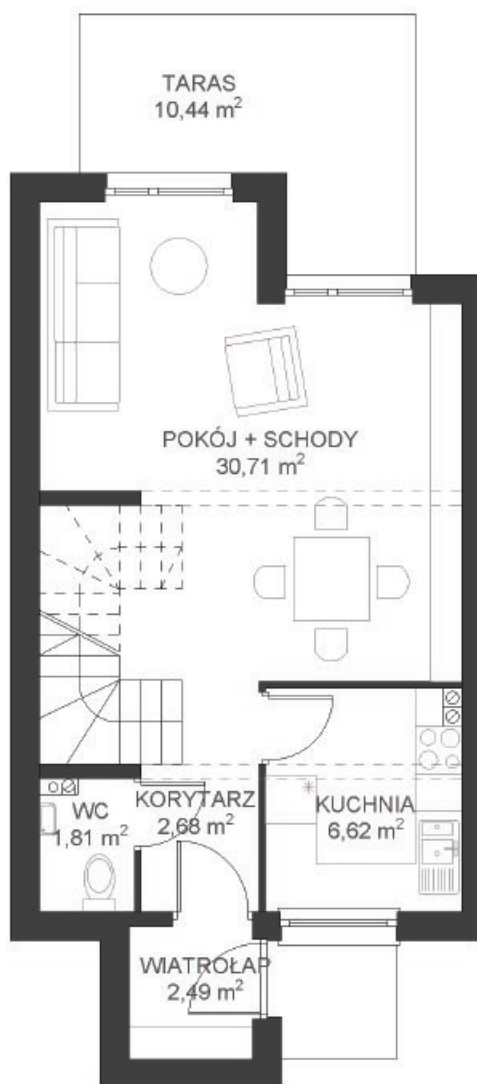

LEŚNA ALEJA

DOM 9

PARTER
powierzchnia użytkowa 44,31 m²
powierzchnia tarasu 10,44 m²

PIĘTRO
powierzchnia użytkowa 39,76 m²
powierzchnia balkonu 3,20 m²

RAZEM
powierzchnia użytkowa 84,07 m²
powierzchnia ogrodu 82,11 m²