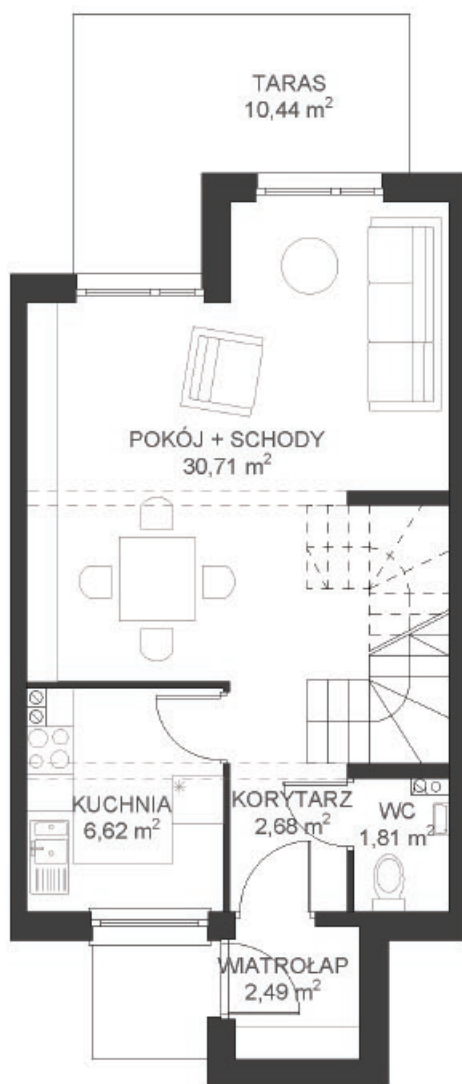

## DOM 8

**PARTER**  
powierzchnia użytkowa 44,31 m<sup>2</sup>  
powierzchnia tarasu 10,44 m<sup>2</sup>

**PIĘTRO**  
powierzchnia użytkowa 39,76 m<sup>2</sup>  
powierzchnia balkonu 3,20 m<sup>2</sup>

**RAZEM**  
powierzchnia użytkowa 84,07 m<sup>2</sup>  
powierzchnia ogrodu 82,09 m<sup>2</sup>