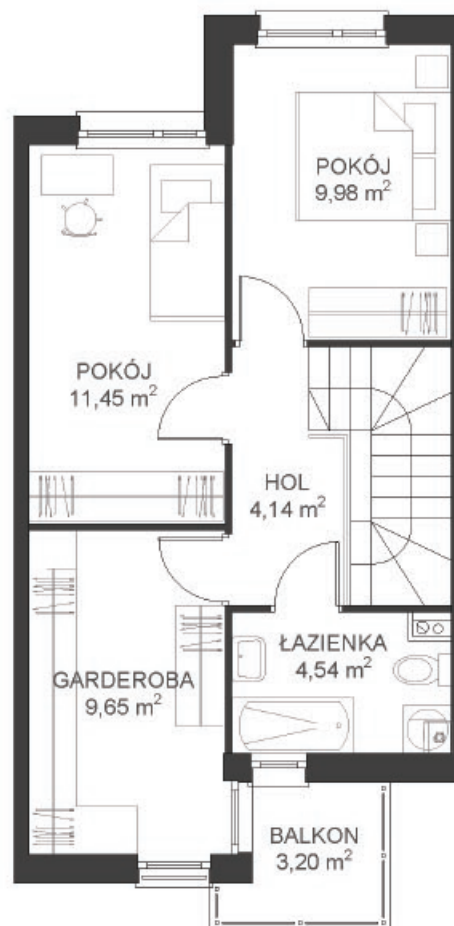

## DOM 8

**PARTER**  
powierzchnia użytkowa 44,31 m<sup>2</sup>  
powierzchnia tarasu 10,44 m<sup>2</sup>

**PIĘTRO**  
powierzchnia użytkowa 39,76 m<sup>2</sup>  
powierzchnia balkonu 3,20 m<sup>2</sup>

**RAZEM**  
powierzchnia użytkowa 84,07 m<sup>2</sup>  
powierzchnia ogrodu 82,09 m<sup>2</sup>