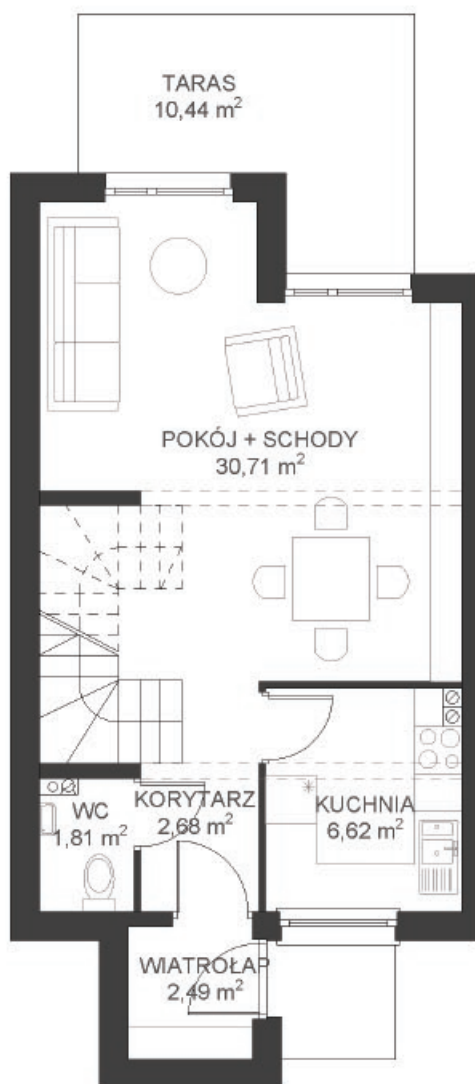

LEŚNA ALEJA

DOM 7

PARTER
powierzchnia użytkowa 44,31 m²
powierzchnia tarasu 10,44 m²

PIĘTRO
powierzchnia użytkowa 39,76 m²
powierzchnia balkonu 3,20 m²

RAZEM
powierzchnia użytkowa 84,07 m²
powierzchnia ogrodu 82,06 m²