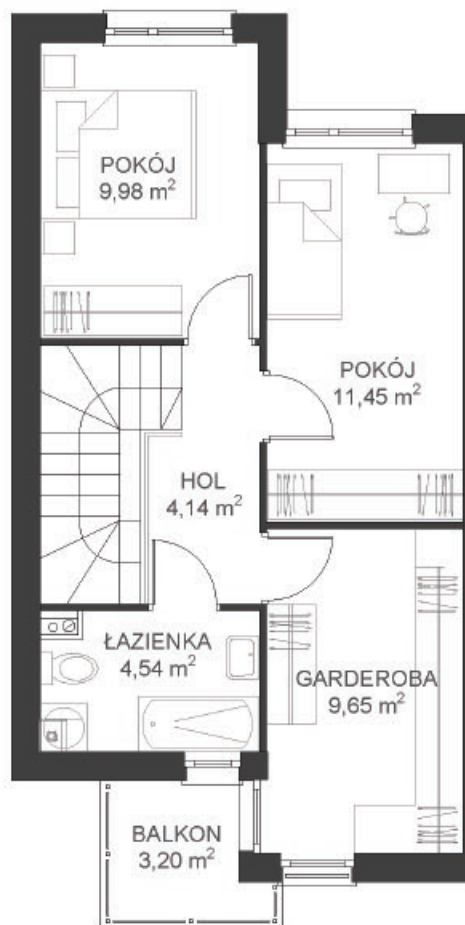

LEŚNA ALEJA

DOM 7

PARTER
powierzchnia użytkowa 44,31 m²
powierzchnia tarasu 10,44 m²

PIĘTRO
powierzchnia użytkowa 39,76 m²
powierzchnia balkonu 3,20 m²

RAZEM
powierzchnia użytkowa 84,07 m²
powierzchnia ogrodu 82,06 m²