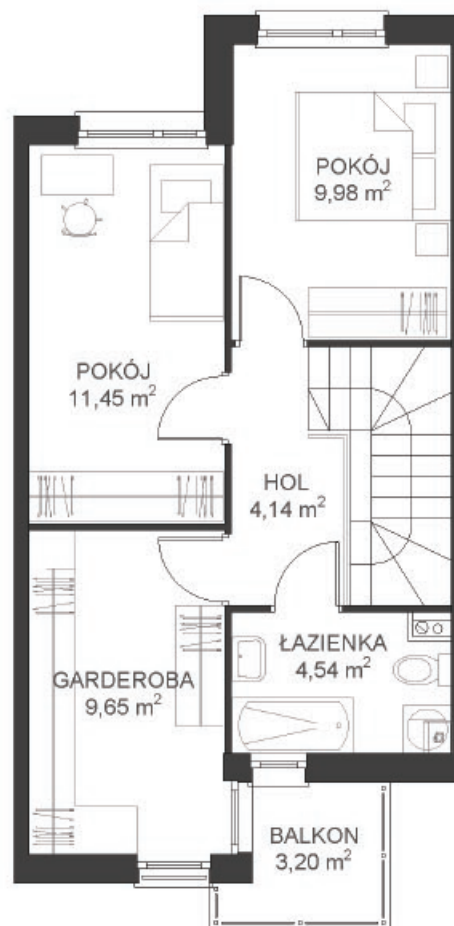

LEŚNA ALEJA

DOM 6

PARTER
powierzchnia użytkowa 44,31 m²
powierzchnia tarasu 10,44 m²

PIĘTRO
powierzchnia użytkowa 39,76 m²
powierzchnia balkonu 3,20 m²

RAZEM
powierzchnia użytkowa 84,07 m²
powierzchnia ogrodu 82,03 m²