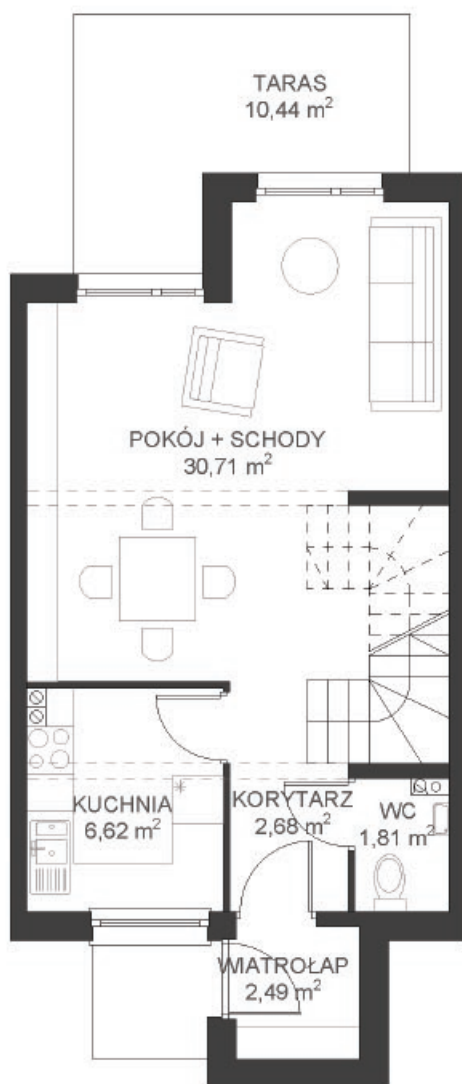

LEŚNA ALEJA

DOM 6

PARTER
powierzchnia użytkowa 44,31 m²
powierzchnia tarasu 10,44 m²

PIĘTRO
powierzchnia użytkowa 39,76 m²
powierzchnia balkonu 3,20 m²

RAZEM
powierzchnia użytkowa 84,07 m²
powierzchnia ogrodu 82,03 m²