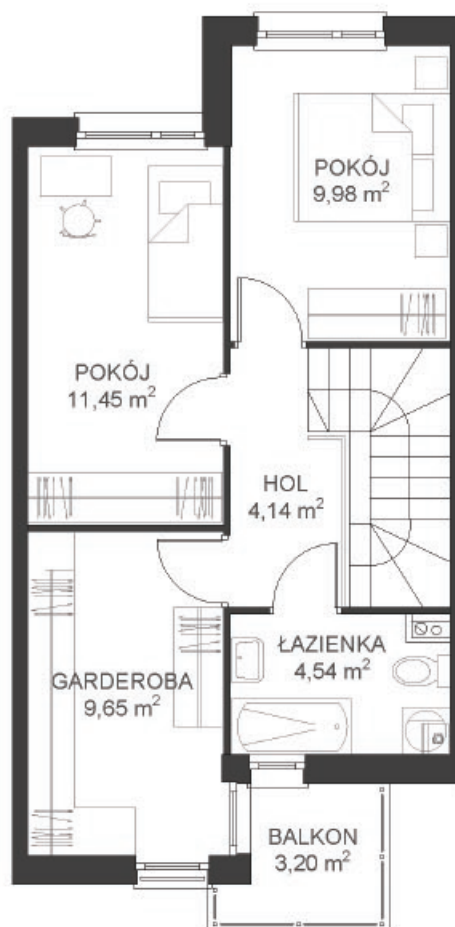

LEŚNA ALEJA

DOM 4

PARTER
powierzchnia użytkowa 44,31 m²
powierzchnia tarasu 10,44 m²

PIĘTRO
powierzchnia użytkowa 39,76 m²
powierzchnia balkonu 3,20 m²

RAZEM
powierzchnia użytkowa 84,07 m²
powierzchnia ogrodu 81,96 m²