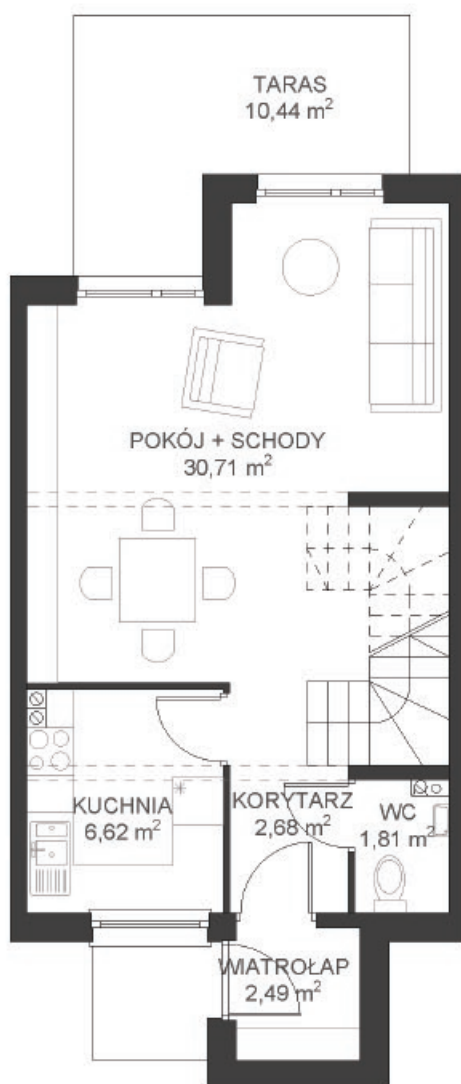

LEŚNA ALEJA

DOM 4

PARTER
powierzchnia użytkowa 44,31 m²
powierzchnia tarasu 10,44 m²

PIĘTRO
powierzchnia użytkowa 39,76 m²
powierzchnia balkonu 3,20 m²

RAZEM
powierzchnia użytkowa 84,07 m²
powierzchnia ogrodu 81,96 m²