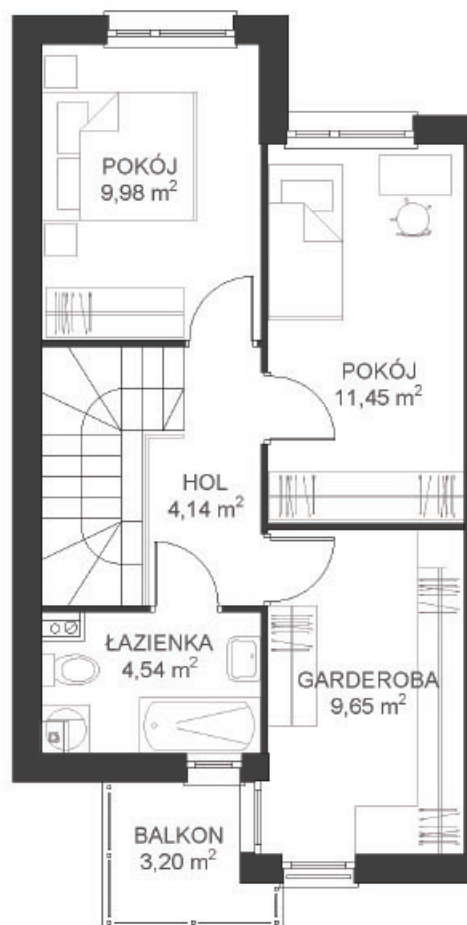

LEŚNA ALEJA

DOM 3

PARTER
powierzchnia użytkowa 44,31 m²
powierzchnia tarasu 10,44 m²

PIĘTRO
powierzchnia użytkowa 39,76 m²
powierzchnia balkonu 3,20 m²

RAZEM
powierzchnia użytkowa 84,07 m²
powierzchnia ogrodu 81,92 m²