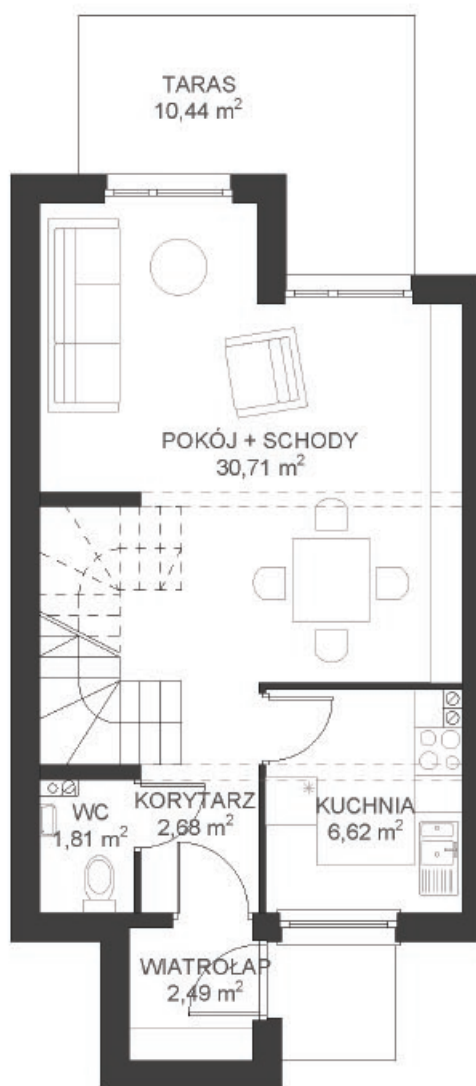

LEŚNA ALEJA

DOM 3

PARTER
powierzchnia użytkowa 44,31 m²
powierzchnia tarasu 10,44 m²

PIĘTRO
powierzchnia użytkowa 39,76 m²
powierzchnia balkonu 3,20 m²

RAZEM
powierzchnia użytkowa 84,07 m²
powierzchnia ogrodu 81,92 m²