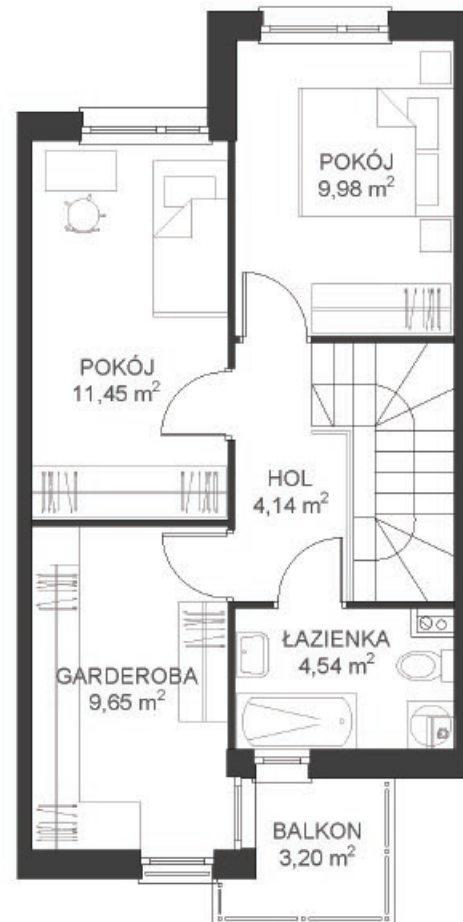

LEŚNA ALEJA

DOM 2

PARTER
powierzchnia użytkowa 44,31 m²
powierzchnia tarasu 10,44 m²

PIĘTRO
powierzchnia użytkowa 39,76 m²
powierzchnia balkonu 3,20 m²

RAZEM
powierzchnia użytkowa 84,07 m²
powierzchnia ogrodu 81,92 m²