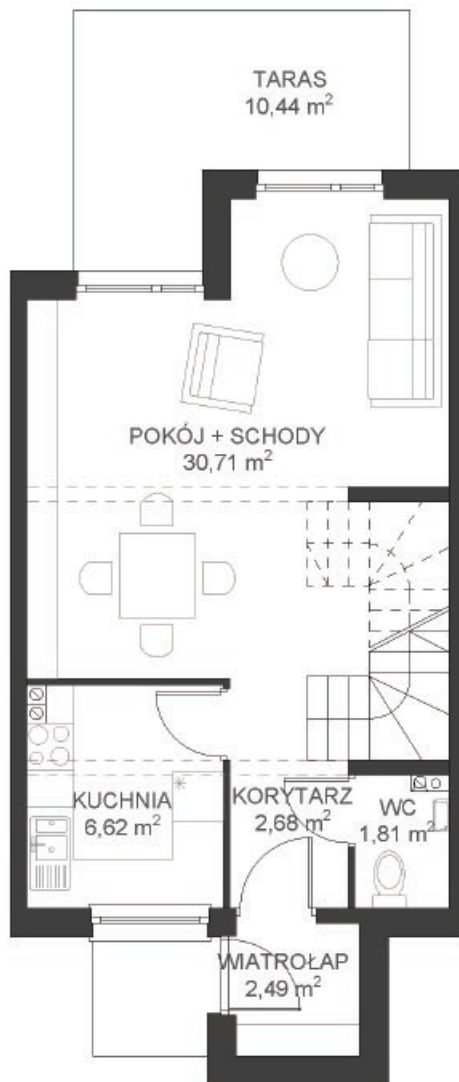

LEŚNA ALEJA

DOM 2

PARTER
powierzchnia użytkowa 44,31 m²
powierzchnia tarasu 10,44 m²

PIĘTRO
powierzchnia użytkowa 39,76 m²
powierzchnia balkonu 3,20 m²

RAZEM
powierzchnia użytkowa 84,07 m²
powierzchnia ogrodu 81,92 m²