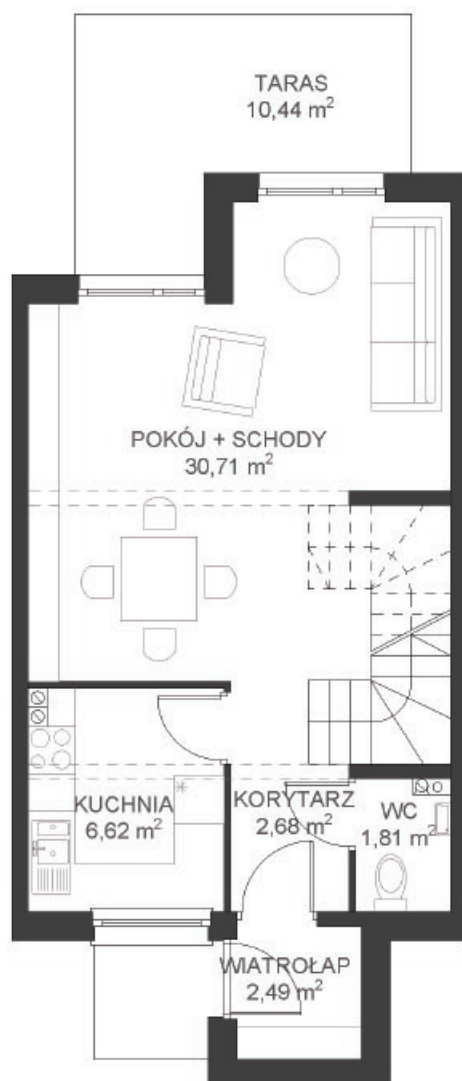

## DOM 14

**PARTER**  
powierzchnia użytkowa 44,31 m<sup>2</sup>  
powierzchnia tarasu 10,44 m<sup>2</sup>

**PIĘTRO**  
powierzchnia użytkowa 39,76 m<sup>2</sup>  
powierzchnia balkonu 3,20 m<sup>2</sup>

**RAZEM**  
powierzchnia użytkowa 84,07 m<sup>2</sup>  
powierzchnia ogrodu 215,21 m<sup>2</sup>