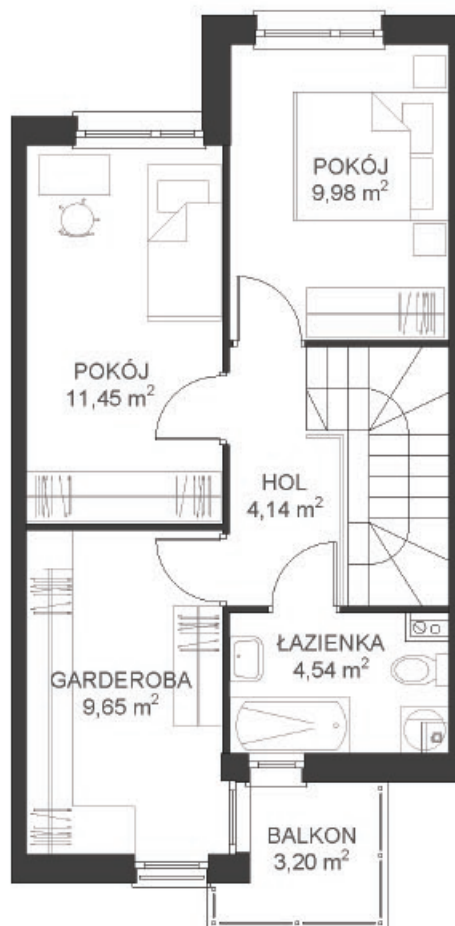

## DOM 14

**PARTER**  
powierzchnia użytkowa 44,31 m<sup>2</sup>  
powierzchnia tarasu 10,44 m<sup>2</sup>

**PIĘTRO**  
powierzchnia użytkowa 39,76 m<sup>2</sup>  
powierzchnia balkonu 3,20 m<sup>2</sup>

**RAZEM**  
powierzchnia użytkowa 84,07 m<sup>2</sup>  
powierzchnia ogrodu 215,21 m<sup>2</sup>