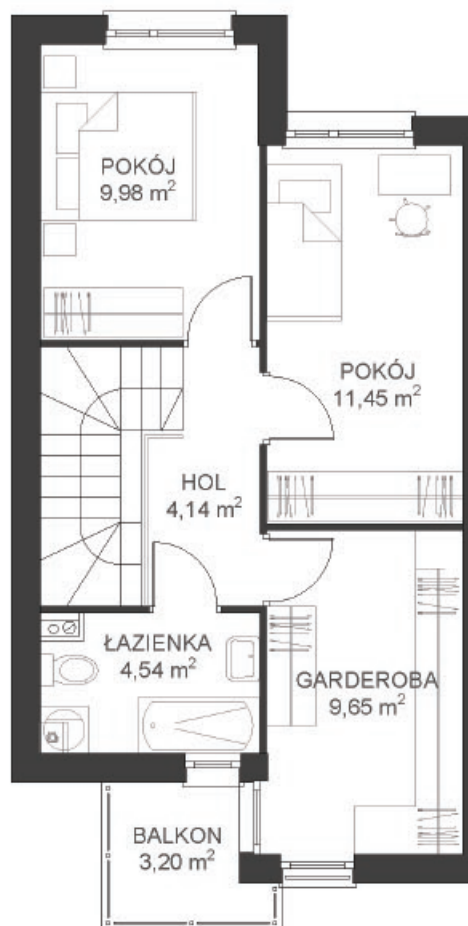

LEŚNA ALEJA

DOM 13

PARTER
powierzchnia użytkowa 44,31 m²
powierzchnia tarasu 10,44 m²

PIĘTRO
powierzchnia użytkowa 39,76 m²
powierzchnia balkonu 3,20 m²

RAZEM
powierzchnia użytkowa 84,07 m²
powierzchnia ogrodu 82,22 m²