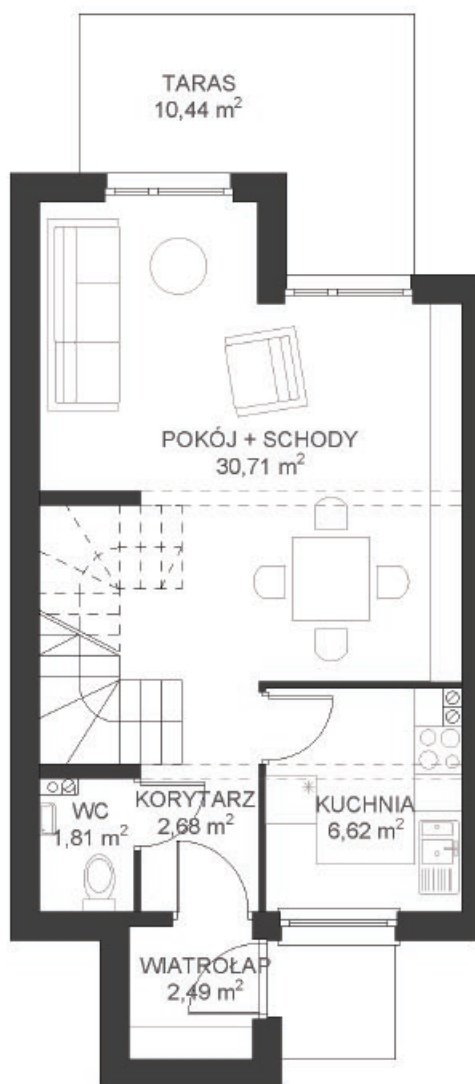

LEŚNA ALEJA

DOM 13

PARTER
powierzchnia użytkowa 44,31 m²
powierzchnia tarasu 10,44 m²

PIĘTRO
powierzchnia użytkowa 39,76 m²
powierzchnia balkonu 3,20 m²

RAZEM
powierzchnia użytkowa 84,07 m²
powierzchnia ogrodu 82,22 m²