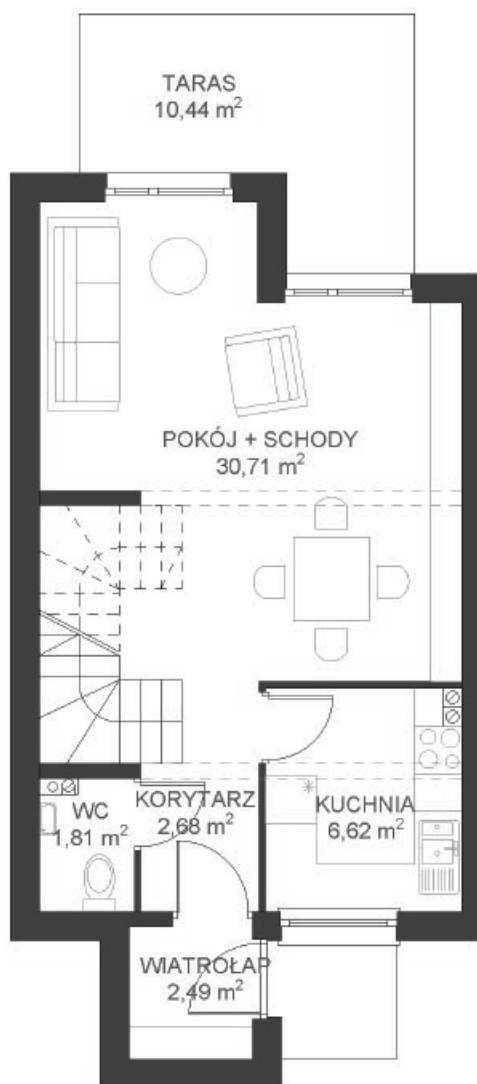

LEŚNA ALEJA

DOM 11

PARTER
powierzchnia użytkowa 44,31 m²
powierzchnia tarasu 10,44 m²

PIĘTRO
powierzchnia użytkowa 39,76 m²
powierzchnia balkonu 3,20 m²

RAZEM
powierzchnia użytkowa 84,07 m²
powierzchnia ogrodu 82,17 m²