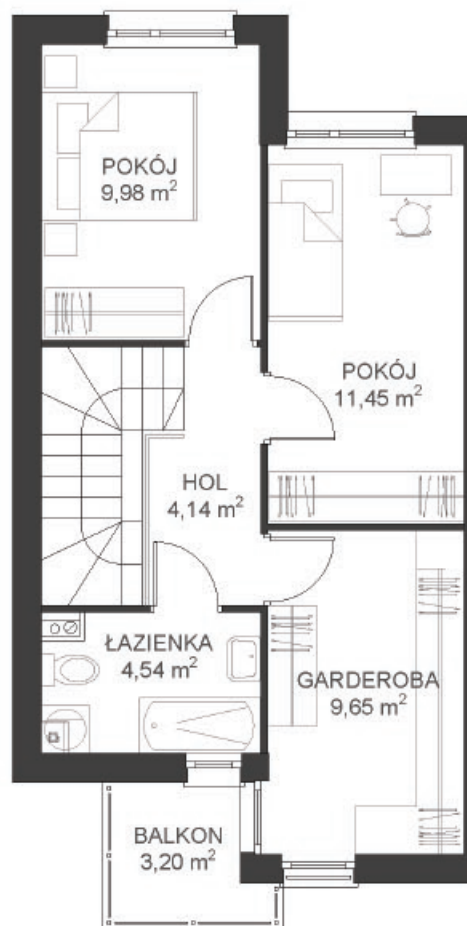

LEŚNA ALEJA

DOM 11

PARTER
powierzchnia użytkowa 44,31 m²
powierzchnia tarasu 10,44 m²

PIĘTRO
powierzchnia użytkowa 39,76 m²
powierzchnia balkonu 3,20 m²

RAZEM
powierzchnia użytkowa 84,07 m²
powierzchnia ogrodu 82,17 m²