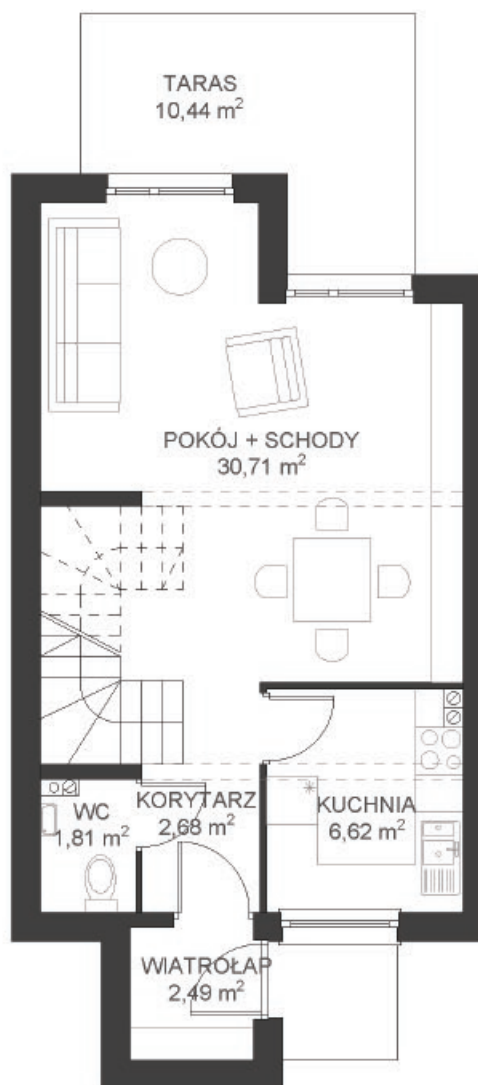

LEŚNA ALEJA

DOM 1

PARTER
powierzchnia użytkowa 44,31 m²
powierzchnia tarasu 10,44 m²

PIĘTRO
powierzchnia użytkowa 39,76 m²
powierzchnia balkonu 3,20 m²

RAZEM
powierzchnia użytkowa 84,07 m²
powierzchnia ogrodu 83,56 m²