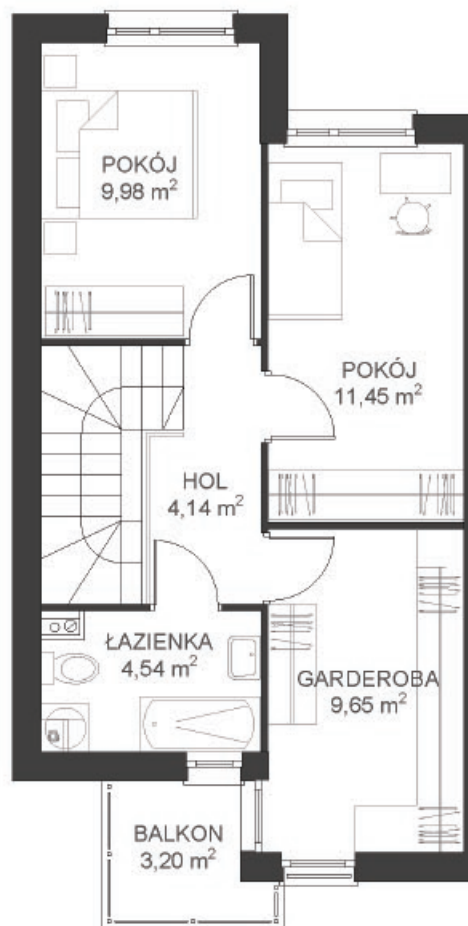

LEŚNA ALEJA

DOM 1

PARTER
powierzchnia użytkowa 44,31 m²
powierzchnia tarasu 10,44 m²

PIĘTRO
powierzchnia użytkowa 39,76 m²
powierzchnia balkonu 3,20 m²

RAZEM
powierzchnia użytkowa 84,07 m²
powierzchnia ogrodu 83,56 m²